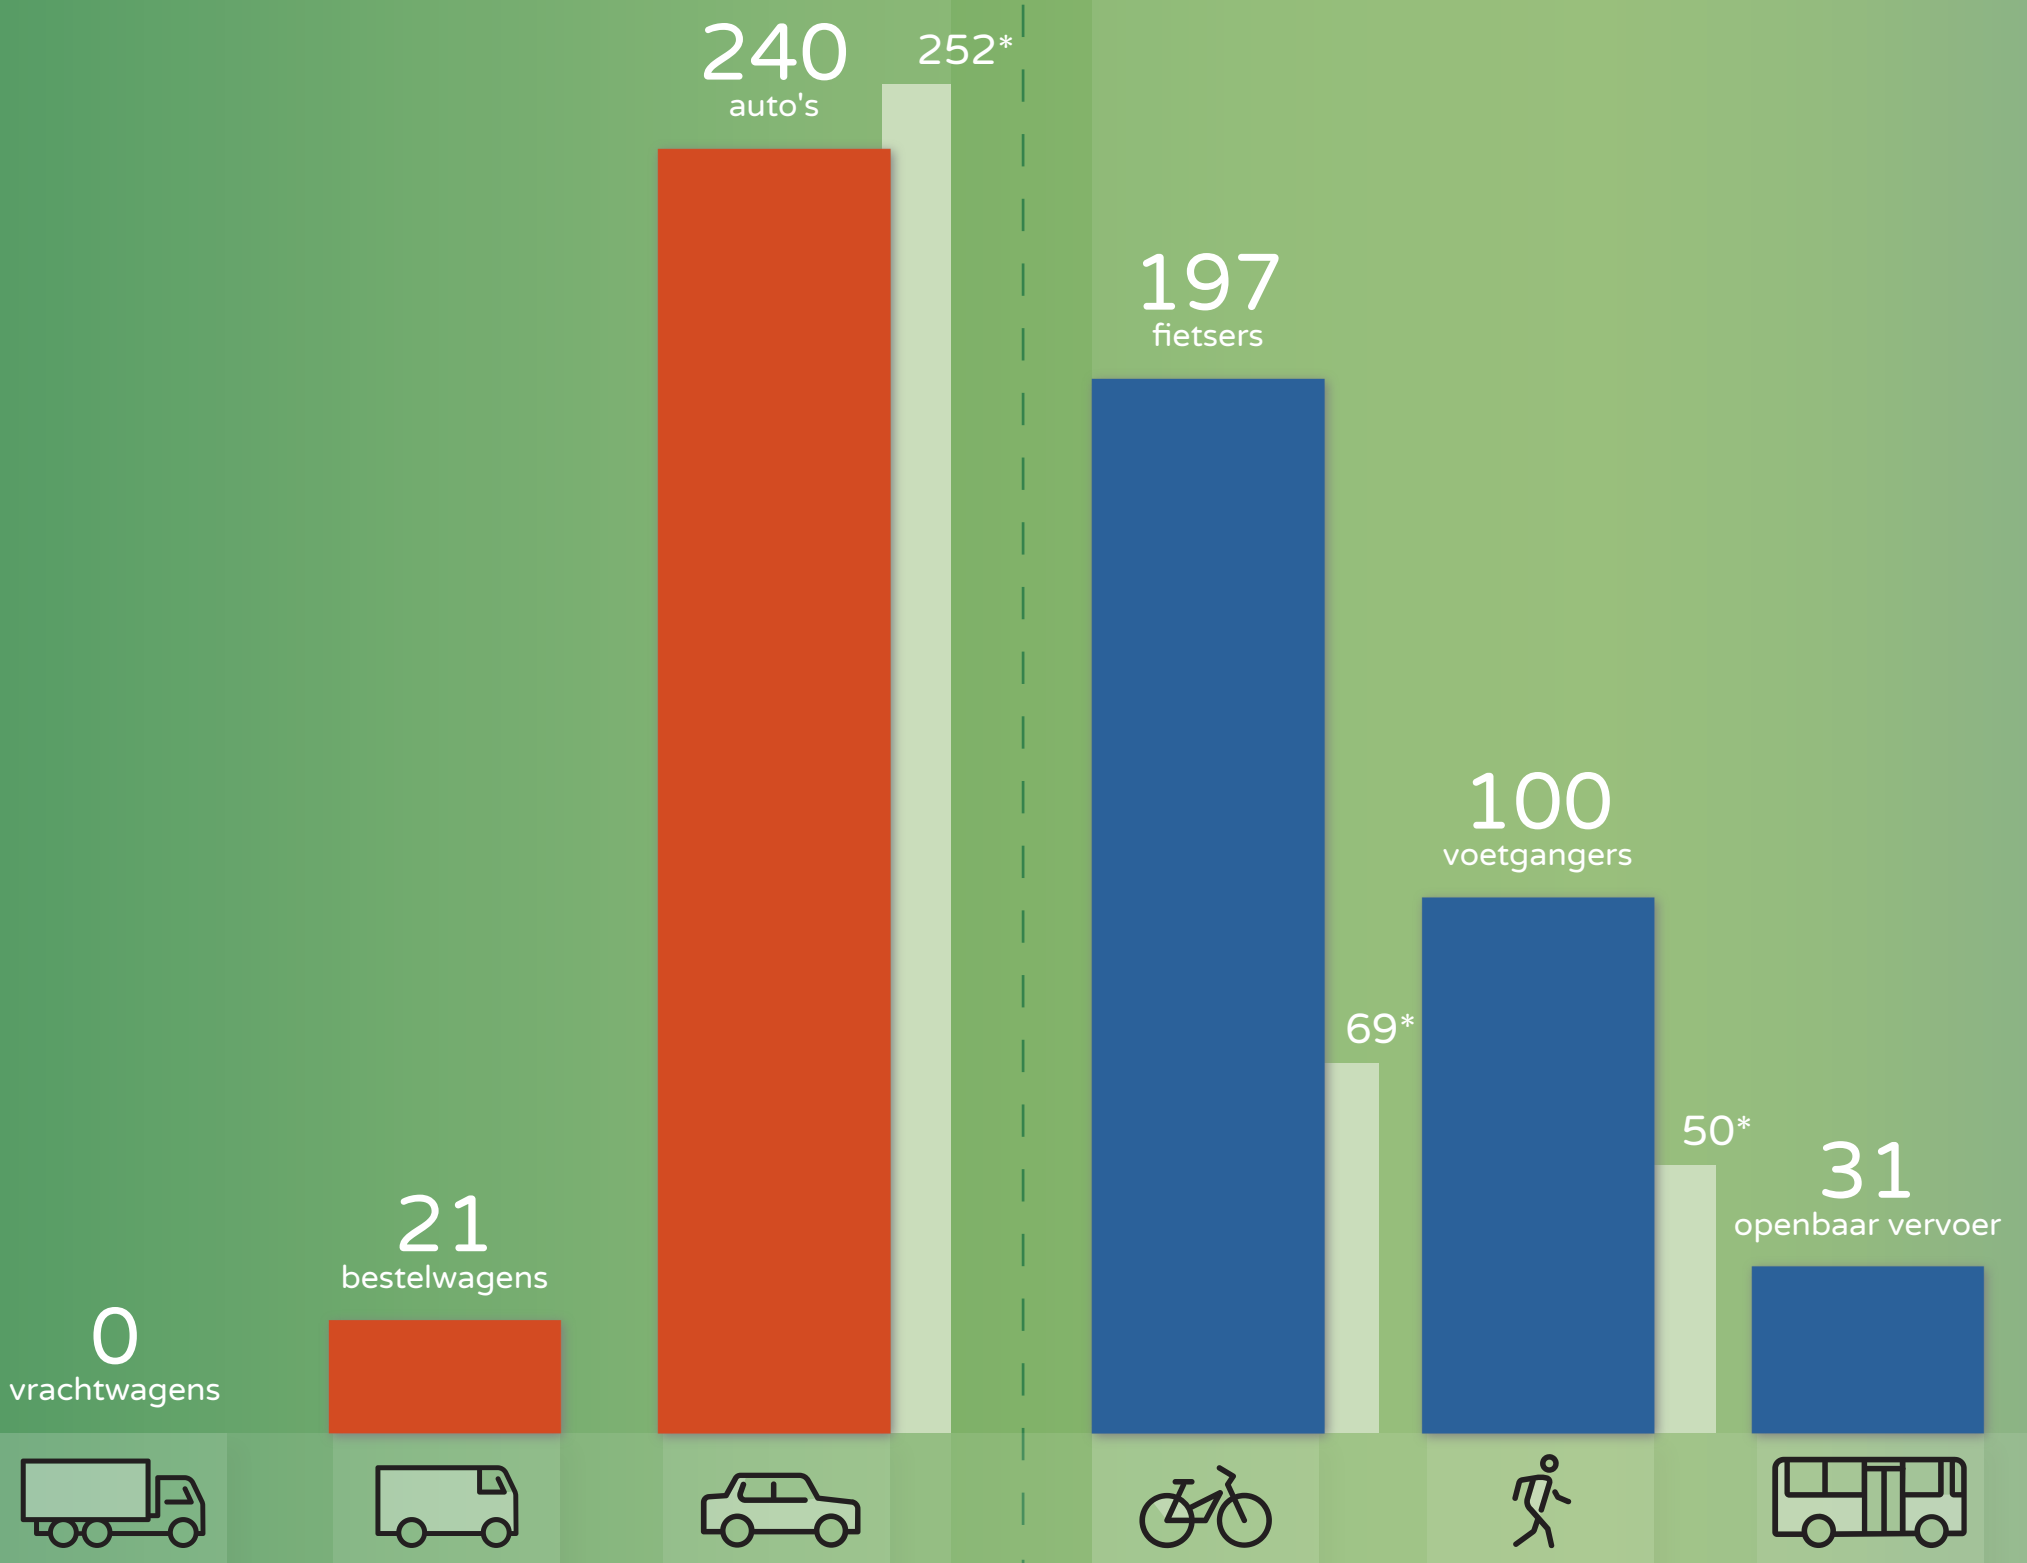

straatvinken

# Hoe gezond is het verkeer in de Lange Altaarstraat

## gemiddelde hoeveelheid gemotoriseerd verkeer

Aantal vervoersbewegingen / uur (donderdag 24 mei 17u-18u)

\* gemiddeld aantal getelde vervoersbewegingen in een straat in de Antwerpse vervoersregio.

[www.straatvinken.be](http://www.straatvinken.be)

Wetenschappelijk begeleid door

Ondersteund door Stad Antwerpen, Argenta en Gazet van Antwerpen